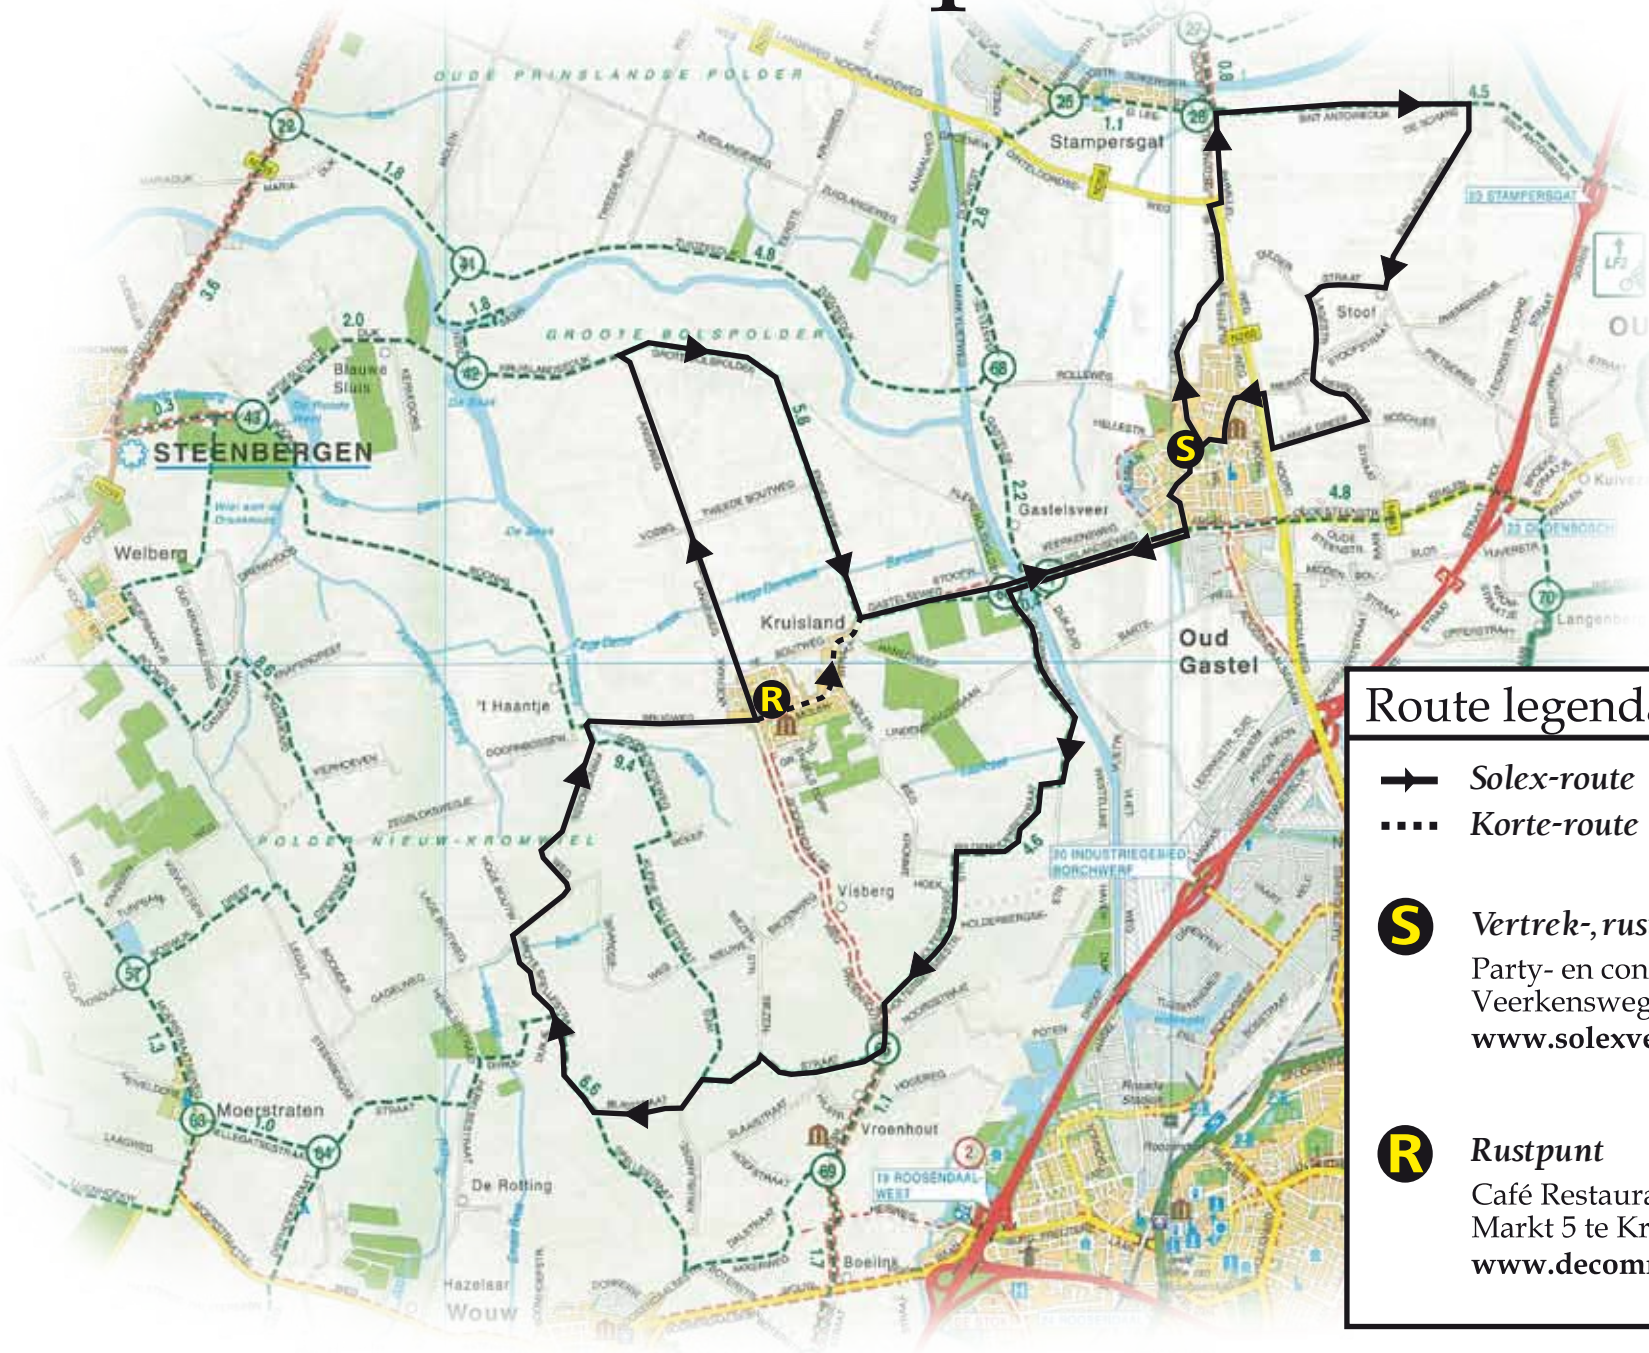

Gastelse Kruispolderroute • 36 km

Bijpech
06 348 26 942

Route legenda

36 km

-  Solex-route
-  Korte-route

Vertrek-, rust- & eindpunt

Party- en congrescentrum 't Veerhuis
Veerkenweg 22 te Oud Gastel
www.solexverhuurhalderberge.nl

Rustpunt

Café Restaurant De Commerce
Markt 5 te Kruisland
www.decommerce.nl

Gastelse Kruispolderroute • 36 km

Bijpech
06 348 26 942

Route legenda

36 km

-  Solex-route
-  Korte-route

 **S** Vertrek-, rust- & eindpunt
Party- en congressentrum 't Veerhuys
Veerkensweg 22 te Oud Gastel
www.solexverhuurhalderberge.nl