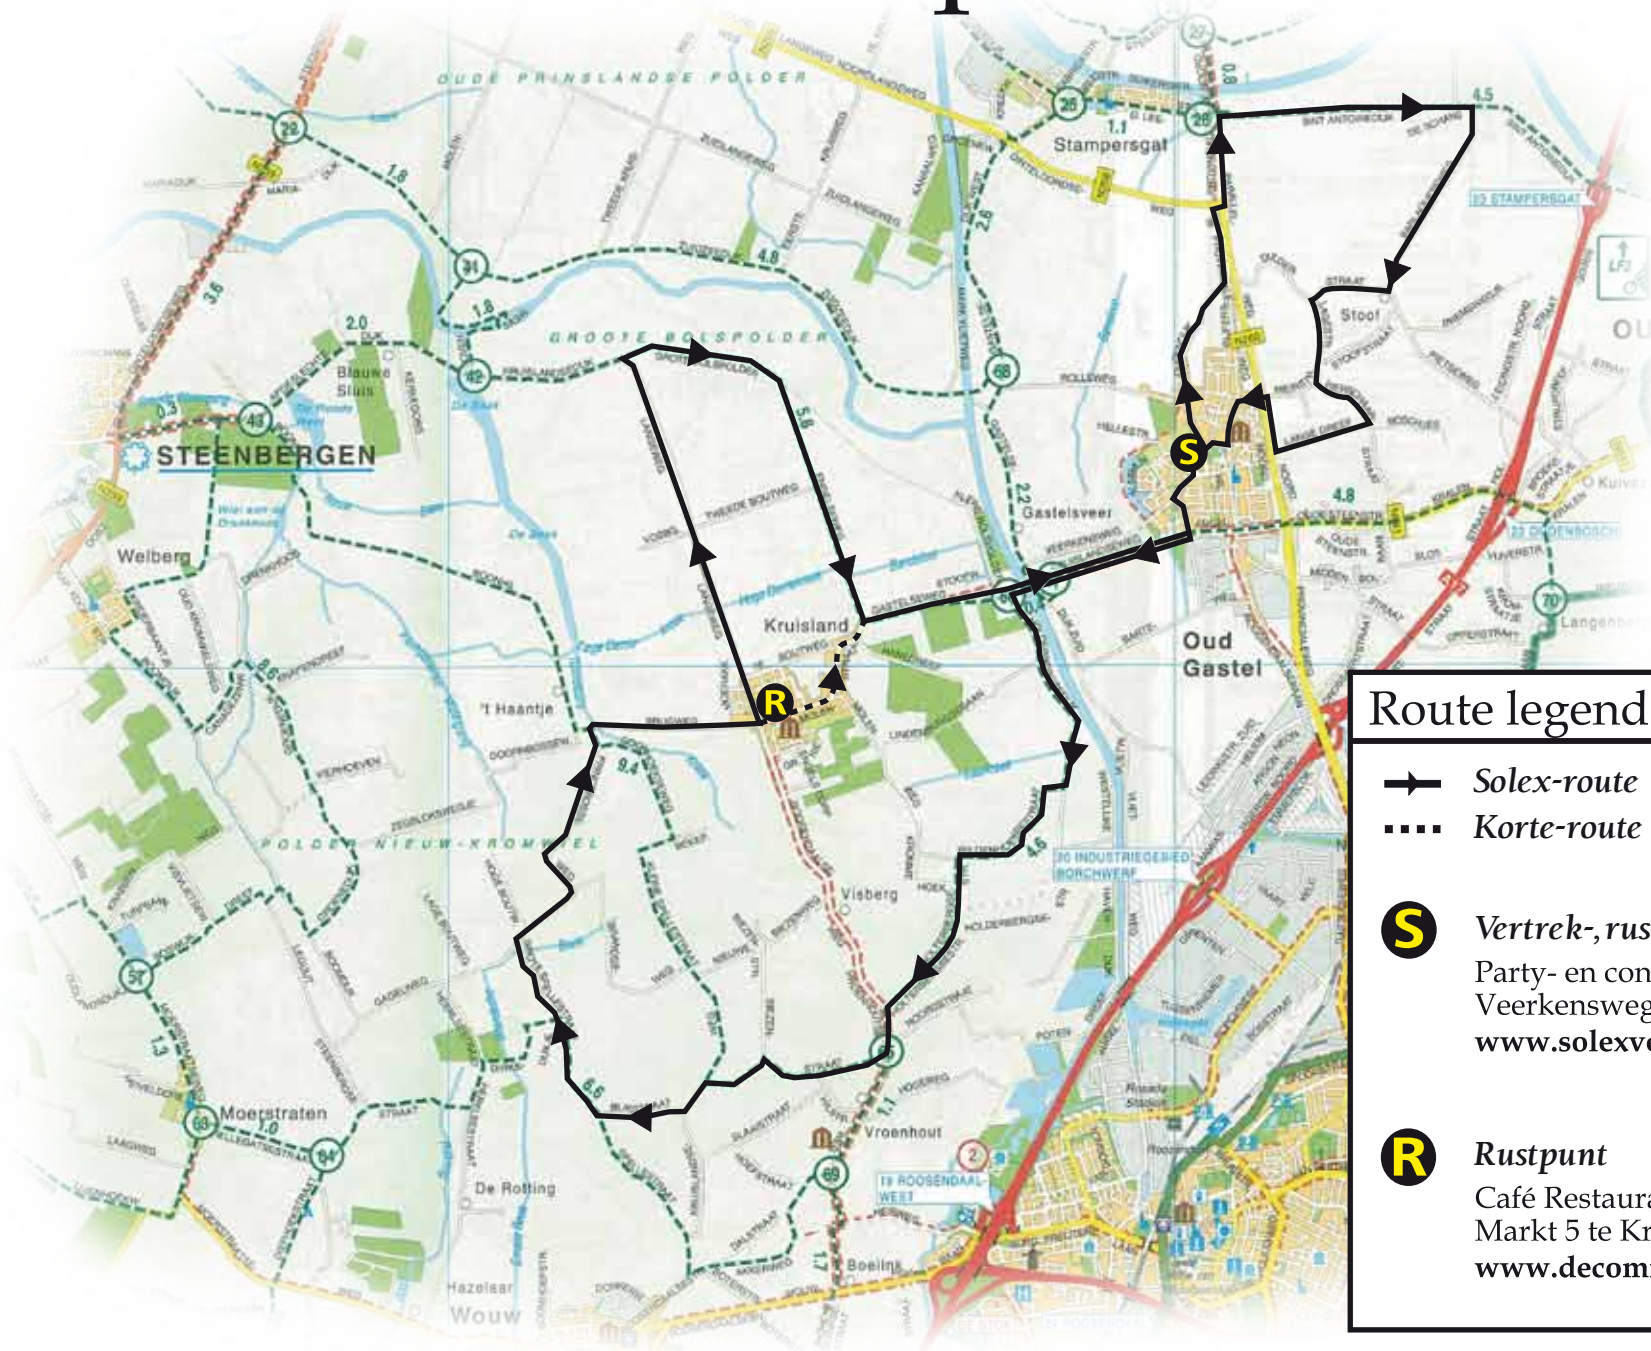

Gastelse Kruispolderroute • 36 km

Bijpech
06 348 26 942

Route legenda

36 km

-  Solex-route
-  Korte-route

Vertrek-, rust- & eindpunt

Party- en congrescentrum 't Veerhuis
Veerkenweg 22 te Oud Gastel
www.solexverhuurhalderberge.nl

Rustpunt

Café Restaurant De Commerce
Markt 5 te Kruisland
www.decommerce.nl

Gastelse Kruispolderroute • 36 km

Bijpech
06 348 26 942

Route legenda

36 km

-  Solex-route
-  Korte-route

 **S** Vertrek-, rust- & eindpunt
Party- en congressentrum 't Veerhuys
Veerkensweg 22 te Oud Gastel
www.solexverhuurhalderberge.nl